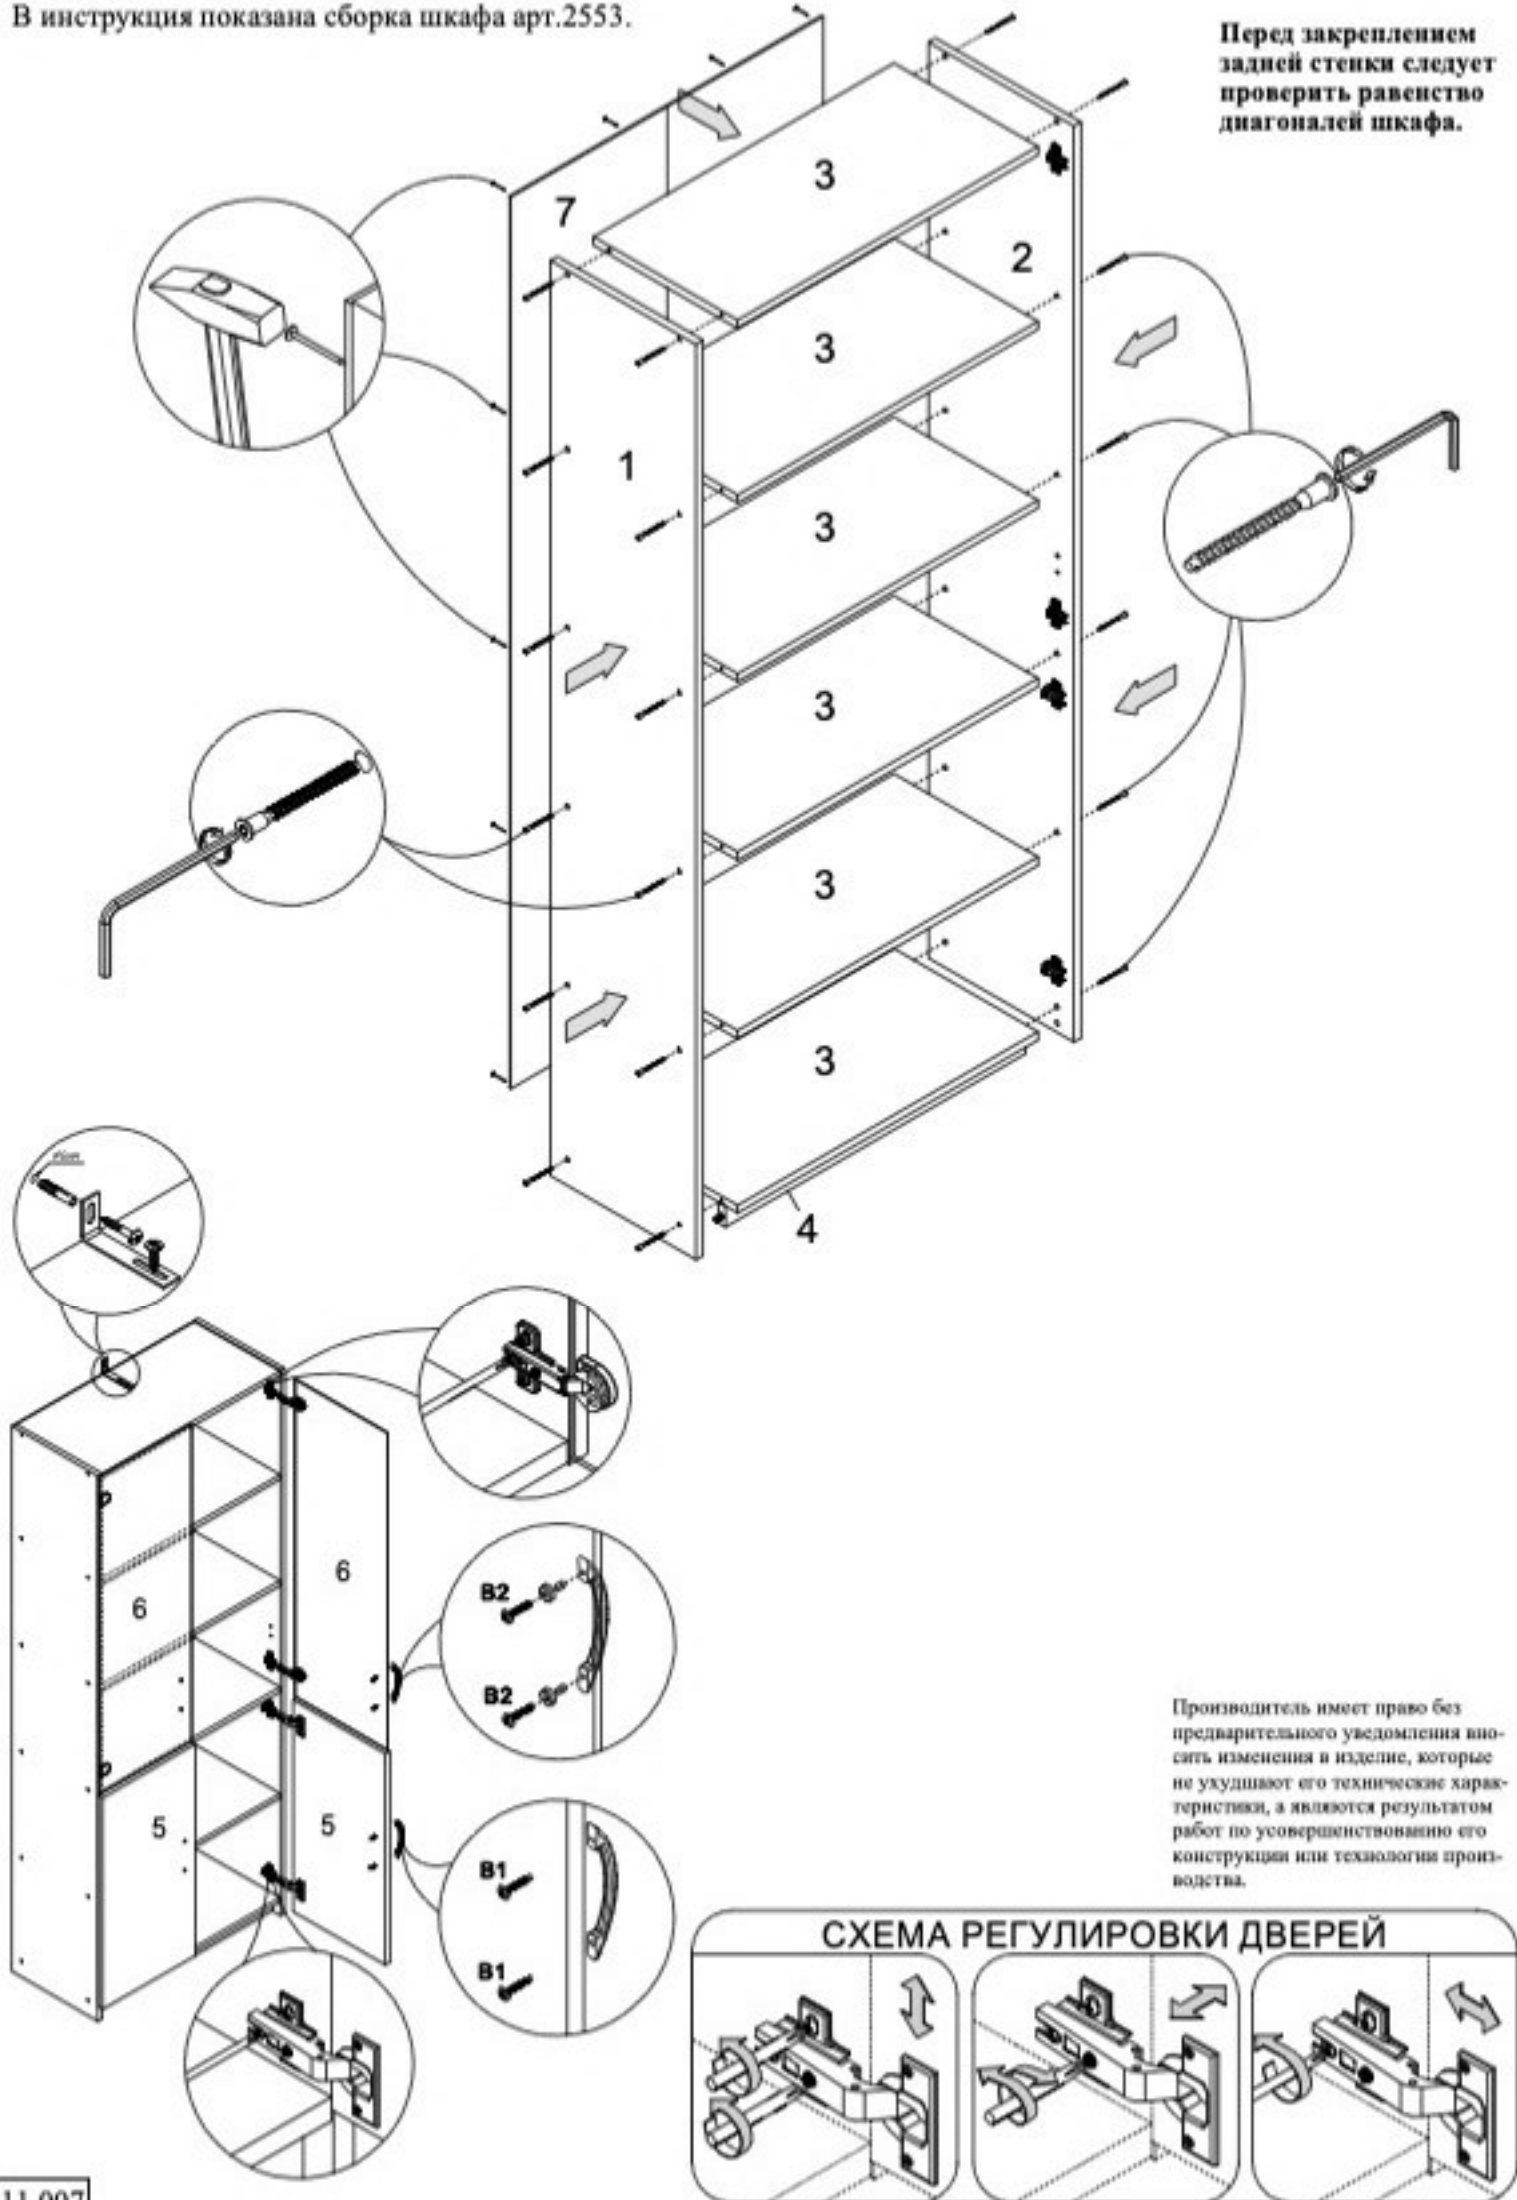

	Втулка с ручкой	Накладка декорат.	Безель 180x10	Ручка	Разъемный эксцентрик	Плитка	Стяжка для стекла	Стяжка для стекла И3
Уп. 402 670	4 шт	4 шт	4 шт	2 шт	2 шт	4 компл	4 шт	4 шт

Поз.	Название	Артикул и количество деталей					
		2550	2551	2552	2553	2554	2555
1	Стенка боковая	200414 - 1шт	200425 - 1шт	200425 - 1шт	200425 - 1шт	200425 - 1шт	200427 - 1шт
2	Стенка боковая	200415 - 1шт	200426 - 1шт	200426 - 1шт	200426 - 1шт	200426 - 1шт	200428 - 1шт
3	Щит стационарный	210316 - 3шт	210316 - 6шт	210316 - 6шт	210316 - 6шт	210316 - 6шт	210316 - 3шт
4	Царга	235135 - 1шт	235135 - 1шт	235135 - 1шт	235135 - 1шт	235135 - 1шт	235135 - 1шт
5	Дверь ДСП	230209 - 2шт	-	230209 - 2шт	230209 - 2шт	230213 - 2шт	230213 - 2шт
6	Дверь стекло	-	-	-	250260 - 2шт	-	-
7	Стенка задняя	240086 - 1шт	240087 - 1шт	240087 - 1шт	240087 - 1шт	240087 - 1шт	240087 - 1шт

В инструкция показана сборка шкафа арт.2553.

Перед закреплением
задней стенки следует
проверить равенство
диагоналей шкафа.

Производитель имеет право без предварительного уведомления вносить изменения в изделие, которые не ухудшают его технические характеристики, а являются результатом работ по усовершенствованию его конструкции или технологии производства.