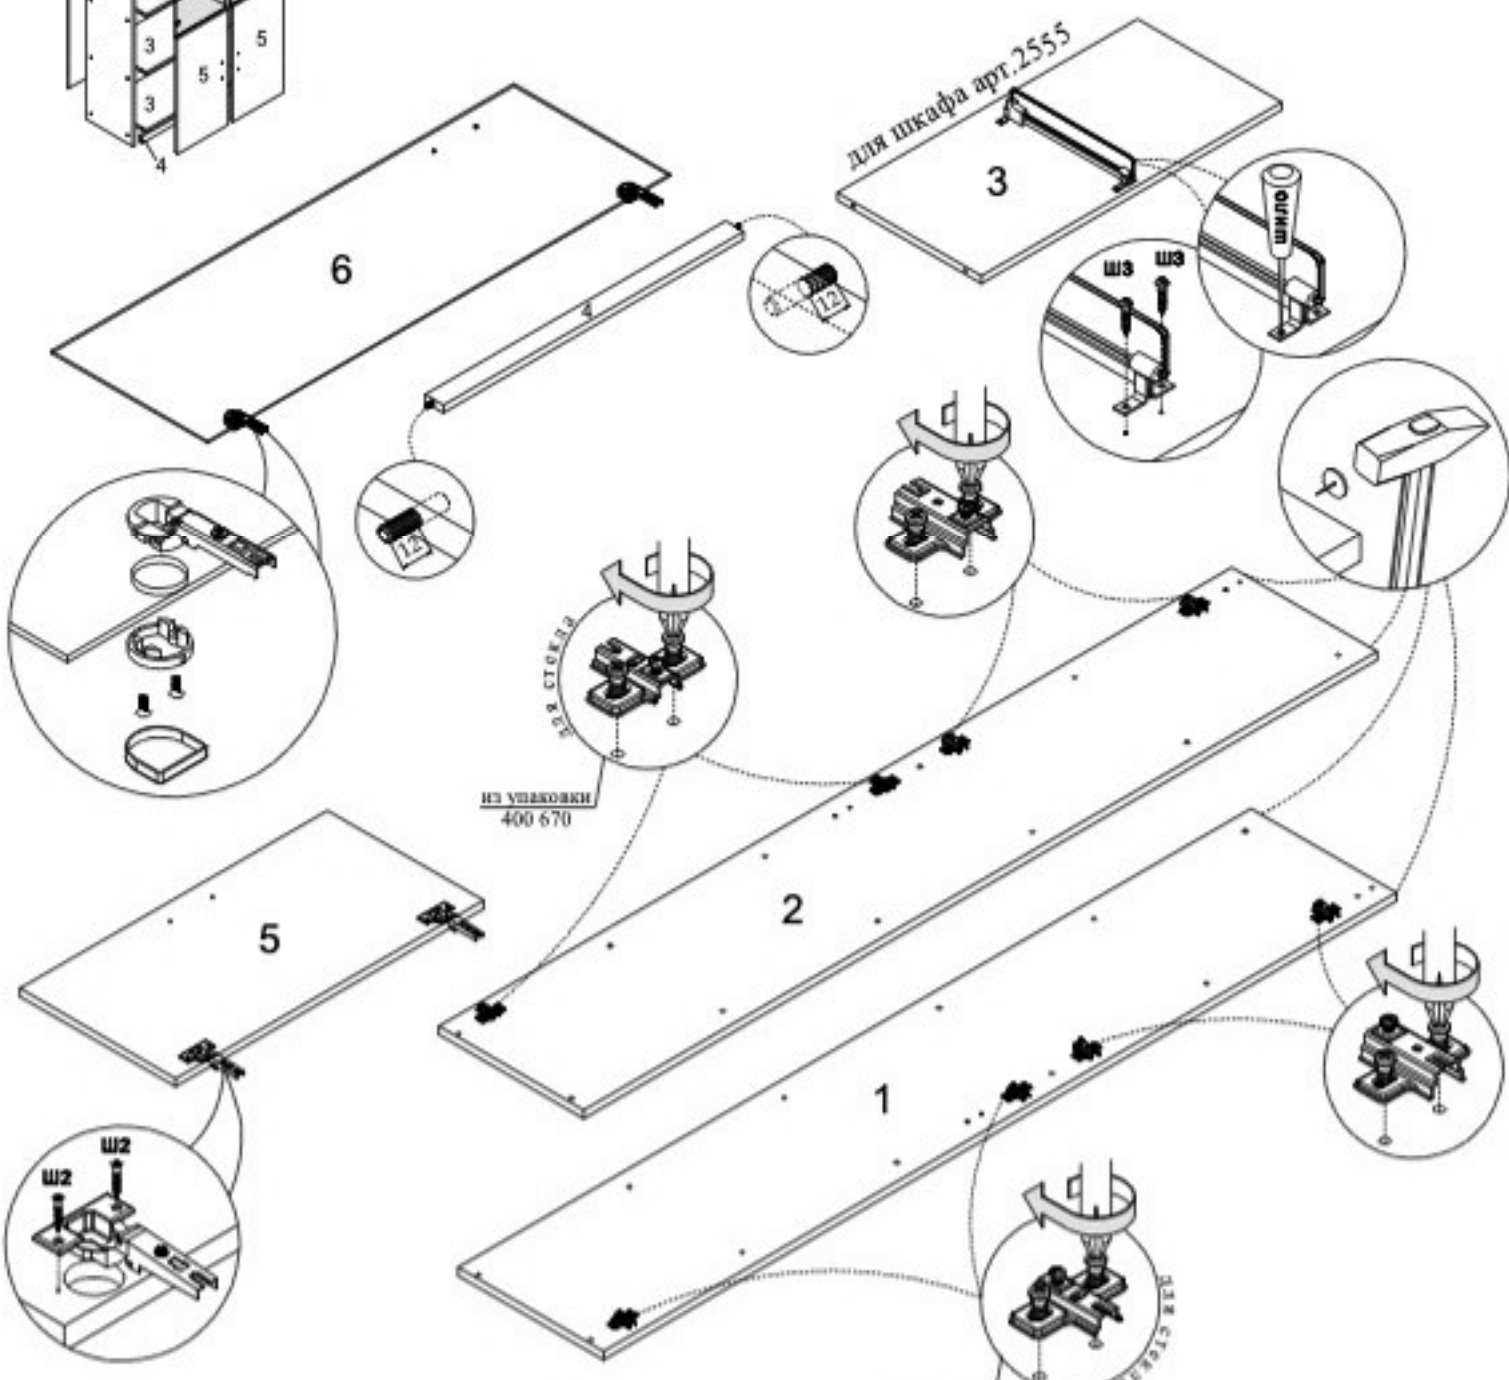

"БЮДЖЕТ"

ИНСТРУКЦИЯ ПО СБОРКЕ

*Перед сборкой обязательно изучите настоящую инструкцию

*Сборку производить на твердой и ровной поверхности

	Гвоздь 2x20	Саморез 7x45	Ключ	Подъемник с лентой	Шайба 8x25	Фурнитура для вращения двери	Шуруп 4x13	Шайба 8x25	Шайба 8x25
уп. 402 651	24 шт	24 шт	1 шт	4 шт	2 шт	1 компл	-	-	-
уп. 402 877	16 шт	12 шт	1 шт	4 шт	2 шт	-	-	-	-
уп. 402 878	16 шт	12 шт	1 шт	4 шт	2 шт	1 компл	4 шт	1 шт	-

	Втулка с ручкой	Накладка декорат.	Безель 180x10	Ручка	Разъемный эксцентрик	Плитка	Стяжка для стекла	Стяжка для стекла И3
Уп. 402 670	4 шт	4 шт	4 шт	2 шт	2 шт	4 компл	4 шт	4 шт

Поз.	Название	Артикул и количество деталей					
		2550	2551	2552	2553	2554	2555
1	Стенка боковая	200414 - 1шт	200425 - 1шт	200425 - 1шт	200425 - 1шт	200425 - 1шт	200427 - 1шт
2	Стенка боковая	200415 - 1шт	200426 - 1шт	200426 - 1шт	200426 - 1шт	200426 - 1шт	200428 - 1шт
3	Щит стационарный	210316 - 3шт	210316 - 6шт	210316 - 6шт	210316 - 6шт	210316 - 6шт	210316 - 3шт
4	Царга	235135 - 1шт	235135 - 1шт	235135 - 1шт	235135 - 1шт	235135 - 1шт	235135 - 1шт
5	Дверь ДСП	230209 - 2шт	-	230209 - 2шт	230209 - 2шт	230213 - 2шт	230213 - 2шт
6	Дверь стекло	-	-	-	250260 - 2шт	-	-
7	Стенка задняя	240086 - 1шт	240087 - 1шт	240087 - 1шт	240087 - 1шт	240087 - 1шт	240087 - 1шт

В инструкция показана сборка шкафа арт.2553.

Перед закреплением
задней стенки следует
проверить равенство
диагоналей шкафа.

Производитель имеет право без предварительного уведомления вносить изменения в изделие, которые не ухудшают его технические характеристики, а являются результатом работ по усовершенствованию его конструкции или технологии производства.