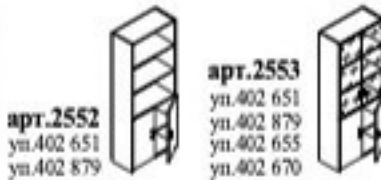

"БЮДЖЕТ"

ИНСТРУКЦИЯ ПО СБОРКЕ

*Перед сборкой обязательно изучите настоящую инструкцию

*Сборку производить на твердой и ровной поверхности

	Гвоздь 2x20	Саморез 7x45	Ключ	Подъемник с лентой	Шайба 8x25	Фурнитура для вращения двери	Шуруп 4x13	Шайба 8x25	Шайба 8x25
уп. 402 651	24 шт	24 шт	1 шт	4 шт	2 шт	1 компл	-	-	-
уп. 402 877	16 шт	12 шт	1 шт	4 шт	2 шт	-	-	-	-
уп. 402 878	16 шт	12 шт	1 шт	4 шт	2 шт	1 компл	4 шт	1 шт	-

	Втулка с ручкой	Накладка декорат.	Безель 180x10	Ручка	Разъемный эксцентрик	Плитка	Стяжка для стекла	Стяжка для стекла И3
Уп. 402 670	4 шт	4 шт	4 шт	2 шт	2 шт	4 компл	4 шт	4 шт

Поз.	Название	Артикул и количество деталей					
		2550	2551	2552	2553	2554	2555
1	Стенка боковая	200414 - 1шт	200425 - 1шт	200425 - 1шт	200425 - 1шт	200425 - 1шт	200427 - 1шт
2	Стенка боковая	200415 - 1шт	200426 - 1шт	200426 - 1шт	200426 - 1шт	200426 - 1шт	200428 - 1шт
3	Щит стационарный	210316 - 3шт	210316 - 6шт	210316 - 6шт	210316 - 6шт	210316 - 6шт	210316 - 3шт
4	Царга	235135 - 1шт	235135 - 1шт	235135 - 1шт	235135 - 1шт	235135 - 1шт	235135 - 1шт
5	Дверь ДСП	230209 - 2шт	-	230209 - 2шт	230209 - 2шт	230213 - 2шт	230213 - 2шт
6	Дверь стекло	-	-	-	250260 - 2шт	-	-
7	Стенка задняя	240086 - 1шт	240087 - 1шт	240087 - 1шт	240087 - 1шт	240087 - 1шт	240087 - 1шт