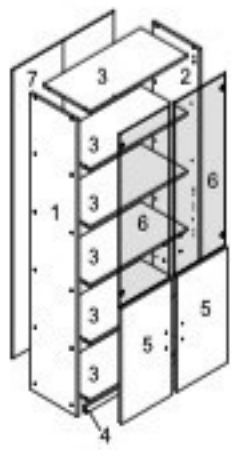

"БЮДЖЕТ"

ИНСТРУКЦИЯ ПО СБОРКЕ

*Перед сборкой обязательно изучите настоящую инструкцию

*Сборку производить на твердой и ровной поверхности

	Гвоздь 2x20	Саморез 7x45	Ключ	Подъемник с лентой	Шайба 8x25	Фурнитура для вращения двери	Шуруп 4x13	Шайба 8x25	Шайба 8x25
уп. 402 651	24 шт	24 шт	1 шт	4 шт	2 шт	1 компл	-	-	-
уп. 402 877	16 шт	12 шт	1 шт	4 шт	2 шт	-	-	-	-
уп. 402 878	16 шт	12 шт	1 шт	4 шт	2 шт	1 компл	4 шт	1 шт	-

	Втулка с ручкой	Накладка декорат.	Безель 180x10	Ручка	Разъемный эксцентрик	Плитка	Стяжка для стекла	Стяжка для стекла И3
Уп. 402 670	4 шт	4 шт	4 шт	2 шт	2 шт	4 компл	4 шт	4 шт

Поз.	Название	Артикул и количество деталей					
		2550	2551	2552	2553	2554	2555
1	Стенка боковая	200414 - 1шт	200425 - 1шт	200425 - 1шт	200425 - 1шт	200425 - 1шт	200427 - 1шт
2	Стенка боковая	200415 - 1шт	200426 - 1шт	200426 - 1шт	200426 - 1шт	200426 - 1шт	200428 - 1шт
3	Щит стационарный	210316 - 3шт	210316 - 6шт	210316 - 6шт	210316 - 6шт	210316 - 6шт	210316 - 3шт
4	Царга	235135 - 1шт	235135 - 1шт	235135 - 1шт	235135 - 1шт	235135 - 1шт	235135 - 1шт
5	Дверь ДСП	230209 - 2шт	-	230209 - 2шт	230209 - 2шт	230213 - 2шт	230213 - 2шт
6	Дверь стекло	-	-	-	250260 - 2шт	-	-
7	Стенка задняя	240086 - 1шт	240087 - 1шт	240087 - 1шт	240087 - 1шт	240087 - 1шт	240087 - 1шт

В инструкция показана сборка шкафа арт.2553.

Перед закреплением
задней стенки следует
проверить равенство
диагоналей шкафа.

Производитель имеет право без предварительного уведомления вносить изменения в изделие, которые не ухудшают его технические характеристики, а являются результатом работ по усовершенствованию его конструкции или технологии производства.