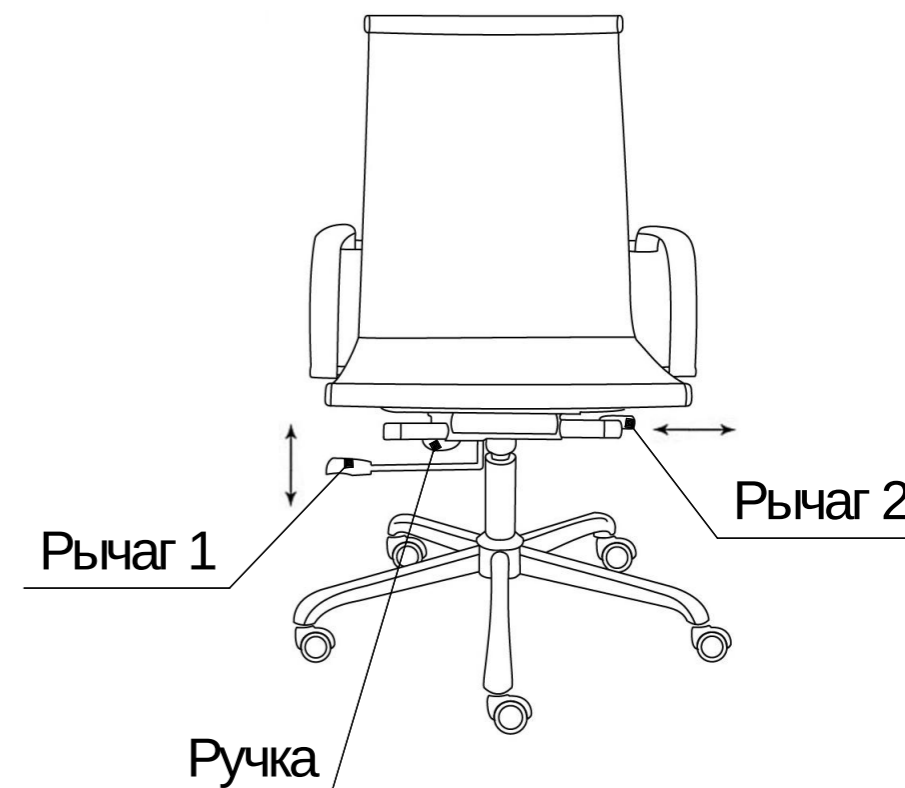

# ИНСТРУКЦИЯ ПО СБОРКЕ ОФИСНОГО КРЕСЛА BRABIX PREMIUM EX-532

## КОМПЛЕКТ ПОСТАВКИ:

- пятилучье

- комплект втулок - 4 шт.

- ролики - 5 шт.

- винты M8x50 - 4 шт.

- ключ

## РЕКОМЕНДУЕМАЯ ПОСЛЕДОВАТЕЛЬНОСТЬ СБОРКИ:

1. Втулки вставить в отверстия подлокотников с внутренней стороны.
2. Закрепить подлокотники на верхней части кресла с помощью винтов M8x50, используя ключ.
3. Установить ролики в отверстия пятилучья.
4. Установить газ-лифт в центральное отверстие пятилучья.
5. Установить верхнюю часть кресла на газ-лифт, приложив некоторое усилие, чтобы газ-лифт вошел в отверстие механизма качания.

## РЕГУЛИРОВКИ:

1. Рычаг 1 регулирует высоту сиденья.
2. Рычаг 2 предназначен для включения режима свободного качания и фиксации в рабочем положении.
3. Усилие отклонения кресла при качании подстраивается под вес пользователя поворотом ручки при выдвинутом рычаге 2.