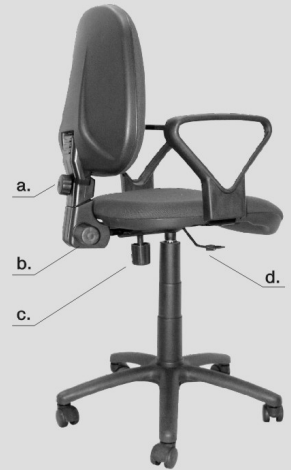

ИНСТРУКЦИЯ ПО СБОРКЕ ОПЕРАТОРСКОГО КРЕСЛА

BRABIX Prestige Ergo

- ручная сборка

- применение отвертки или шуруповерта

КОМПЛЕКТ ПОСТАВКИ (без подлокотников):

РЕКОМЕНДУЕМАЯ ПОСЛЕДОВАТЕЛЬНОСТЬ СБОРКИ:

- a. Винт-ручка для регулировки высоты спинки
- b. Ручка фиксации наклона спинки
- c. Винт-ручка для регулировки расстояния между спинкой и сиденьем
- d. Рычаг регулировки высоты сиденья.