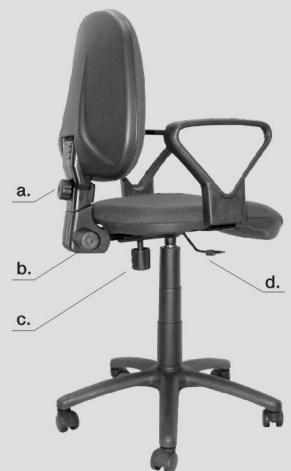

ИНСТРУКЦИЯ ПО СБОРКЕ ОПЕРАТОРСКОГО КРЕСЛА

BRABIX Prestige Ergo

- ручная сборка

- применение отвертки или шуруповерта

КОМПЛЕКТ ПОСТАВКИ (без подлокотников):

РЕКОМЕНДУЕМАЯ ПОСЛЕДОВАТЕЛЬНОСТЬ СБОРКИ:

- a. Винт-ручка для регулировки высоты спинки
- b. Ручка фиксации наклона спинки
- c. Винт-ручка для регулировки расстояния между спинкой и сиденьем
- d. Рычаг регулировки высоты сиденья.