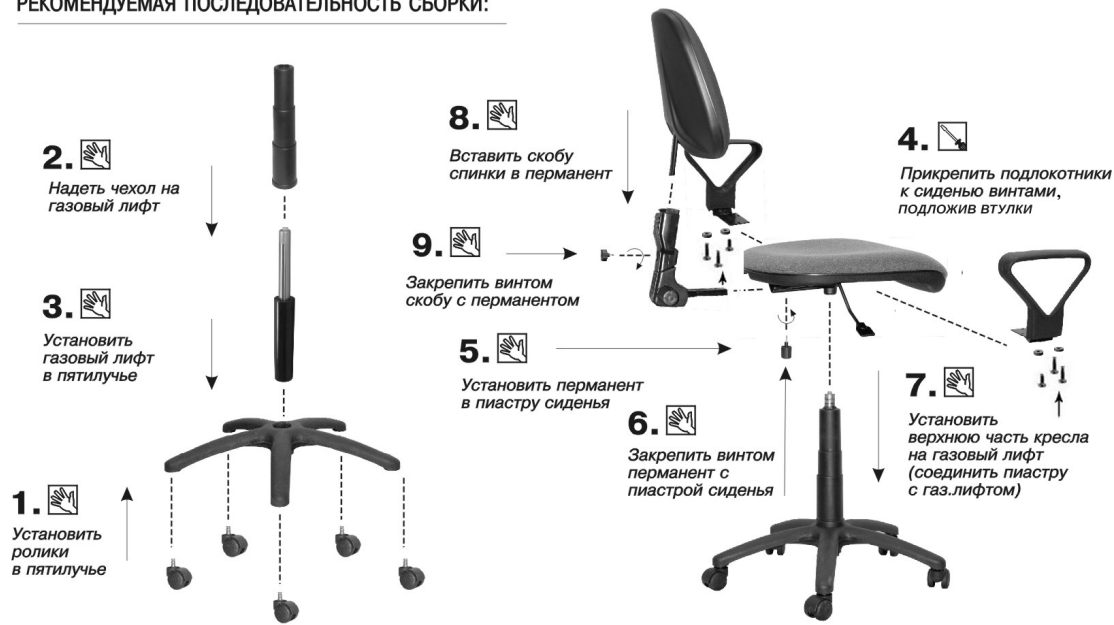

ИНСТРУКЦИЯ ПО СБОРКЕ ОПЕРАТОРСКОГО КРЕСЛА

BRABIX Prestige Ergo

- ручная сборка

- применение отвертки или шуруповерта

КОМПЛЕКТ ПОСТАВКИ (без подлокотников):

РЕКОМЕНДУЕМАЯ ПОСЛЕДОВАТЕЛЬНОСТЬ СБОРКИ:

- a. Винт-ручка для регулировки высоты спинки
- b. Ручка фиксации наклона спинки
- c. Винт-ручка для регулировки расстояния между спинкой и сиденьем
- d. Рычаг регулировки высоты сиденья.