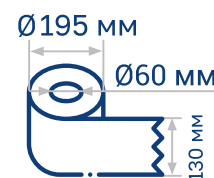

СЕРТИФИКАЦИЯ

БИОРАЗЛАГАЕМЫЙ ПРОДУКТ

ПЕРЕРАБАТЫВАЕМАЯ УПАКОВКА