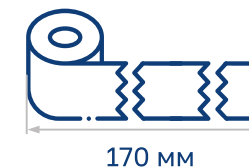

ТУАЛЕТНАЯ БУМАГА в больших рулонах

C-191

с повышенной водораспускаемостью

ТЕХНИЧЕСКАЯ ИНФОРМАЦИЯ

Тип продукции	Туалетная бумага
Вид продукции	Рулонный
Кол-во слоев	2
Длина листа, мм	125
Ширина листа, мм	95
Длина рулона, м	170
Кол-во листов, шт.	1360
Диаметр втулки, мм	60
Диаметр рулона, мм	185

Кол-во рулонов
в индивидуальной упаковке, шт.

12

Цвет

Белый

Особенности

С тиснением,
с перфорацией,
повышенная
водораспускаемость

Состав

100% целлюлоза

Упаковка

Пленка

Линейка

Premium

Плотность в 1 слое, г/м²

16

12 рулонов
в упаковке

44 упаковок
на паллете