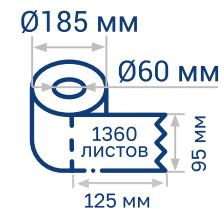

ТУАЛЕТНАЯ БУМАГА в больших рулонах

C-191

с повышенной водораспускаемостью

ТЕХНИЧЕСКАЯ ИНФОРМАЦИЯ

Тип продукции	Туалетная бумага
Вид продукции	Рулонный
Кол-во слоев	2
Длина листа, мм	125
Ширина листа, мм	95
Длина рулона, м	170
Кол-во листов, шт.	1360
Диаметр втулки, мм	60
Диаметр рулона, мм	185

Упаковка

Пленка

Линейка

Premium

Плотность в 1 слое, г/м²

16

12 рулонов
в упаковке

44 упаковок
на паллете