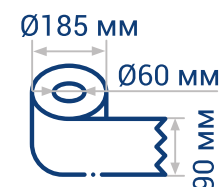

ТУАЛЕТНАЯ БУМАГА в больших рулонах

C-231

ТЕХНИЧЕСКАЯ ИНФОРМАЦИЯ

Тип продукции	Туалетная бумага
Вид продукции	Рулонный
Кол-во слоев	1
Длина листа, мм	Нет
Ширина листа, мм	90
Длина рулона, м	200
Кол-во листов, шт.	Нет
Диаметр втулки, мм	60
Диаметр рулона, мм	185

Упаковка

Пленка

Линейка

Lite

Плотность в 1 слое, г/м²

18

12 рулонов
в упаковке

48 упаковок
на паллете